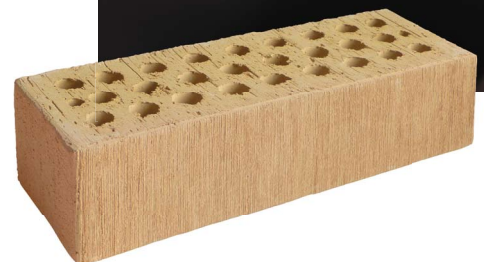

Новый финский кирпич Naava Flamingo

Уважаемые покупатели!

Компания Wienerberger, мировой лидер по производству керамических строительных материалов, представляет новую продукцию завода Koria (Финляндия) – эксклюзивную партию облицовочного кирпича Naava Flamingo размера FAT 250x85x65 мм. с шероховатой поверхностью. Цвет кирпича Naava Flamingo поистине уникален – он вобрал в себя все оттенки желтого и розового. Кажется, что сама природа наделила этот кирпич палитрой ярких осенних красок, для того, чтобы они создавали атмосферу тепла и уюта в Вашем доме.

На кирпич Naava Flamingo действует специальная цена – **25,65 руб/шт.**

* Расход кирпича 50 шт./м²

* Указана рекомендуемая розничная цена с НДС для покупателей в Санкт-Петербурге

* Предложение действительно в период проведения акции с 01.12.08 по 28.02.09 и при наличии товара на складе производителя, подробная информация у официальных дилеров.